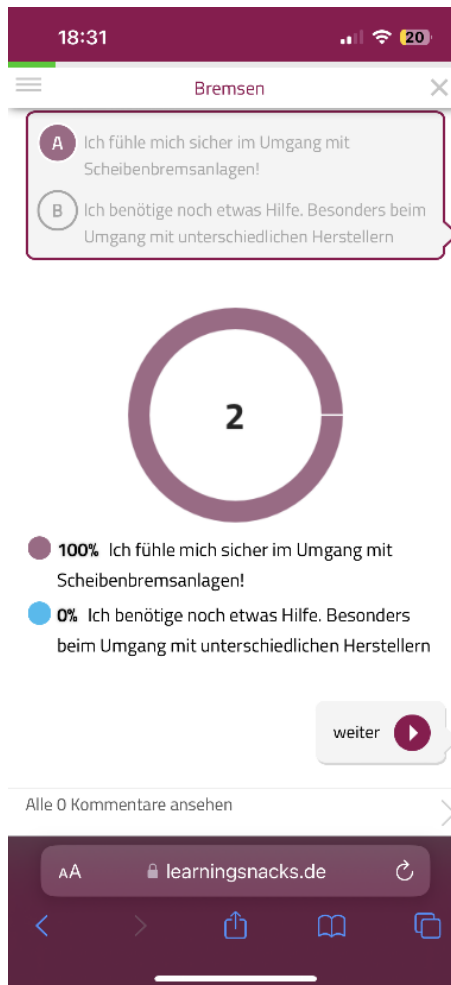

Snack	Code
Fahrwerk	Ca2Kl
Schaltgetriebe	CeIAz
Automatikgetriebe	CKDhm
Bremsen	DxtWG

Abbildung 1: Druckansicht der im Klassenzimmer enthaltenen Learning Snacks

Abbildung 2: Klassenzimmer betreten

Abbildung 3: Klassenzimmer über Learning Snack Code betreten

Abbildung 4: Übersicht der Learning Snacks im Klassenzimmer

Abbildung 5: Ansicht im Learning Snack

Abbildung 6: Ansicht Kreisdiagramm

Wie gut kennst Du bereits Learning Snacks?

Abbildung 7: Ansicht Kreisdiagramm