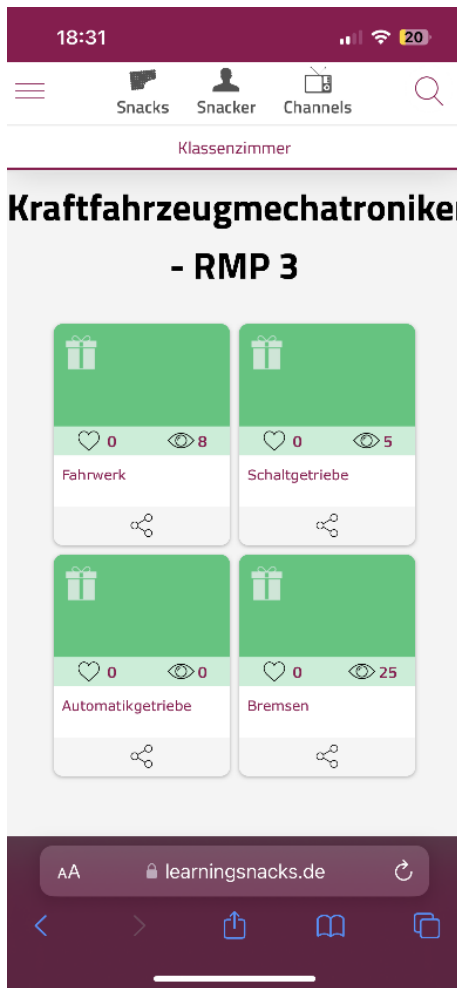

Snack	Code
Fahrwerk	Ca2Kl
Schaltgetriebe	CeIAz
Automatikgetriebe	CKDhm
Bremsen	DxtWG

Abbildung 1: Druckansicht der im Klassenzimmer enthaltenen Learning Snacks

Abbildung 2: Klassenzimmer betreten

Abbildung 3: Klassenzimmer über Learning Snack Code betreten

Abbildung 4: Übersicht der Learning Snacks im Klassenzimmer

Abbildung 5: Ansicht im Learning Snack

Abbildung 6: Ansicht Kreisdiagramm

Wie gut kennst Du bereits Learning Snacks?

Abbildung 7: Ansicht Kreisdiagramm